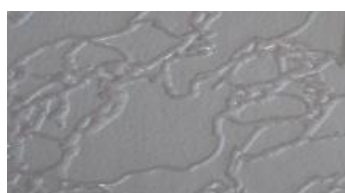

kůra čirá

kůra bronz

monument

grepi

kůra žlutá

kouřové hladké

činčila světlá

činčila bronz

altdeutsch čirá

bucny žluté

želva

altdeutsch bronz

delta čirá

konfeta

matelux

mastercare

katedral klein

vitráže (na objednávku)

Sklo do vnitřních dveří je jednoduché. Vchodové sklo je izolační - dithermické dvojsklo, kde nabízíme zakázkově i bezpečnostní sklo conex. Vitráže pouze na zakázku dle našeho návrhu, nebo Vašeho požadavku.